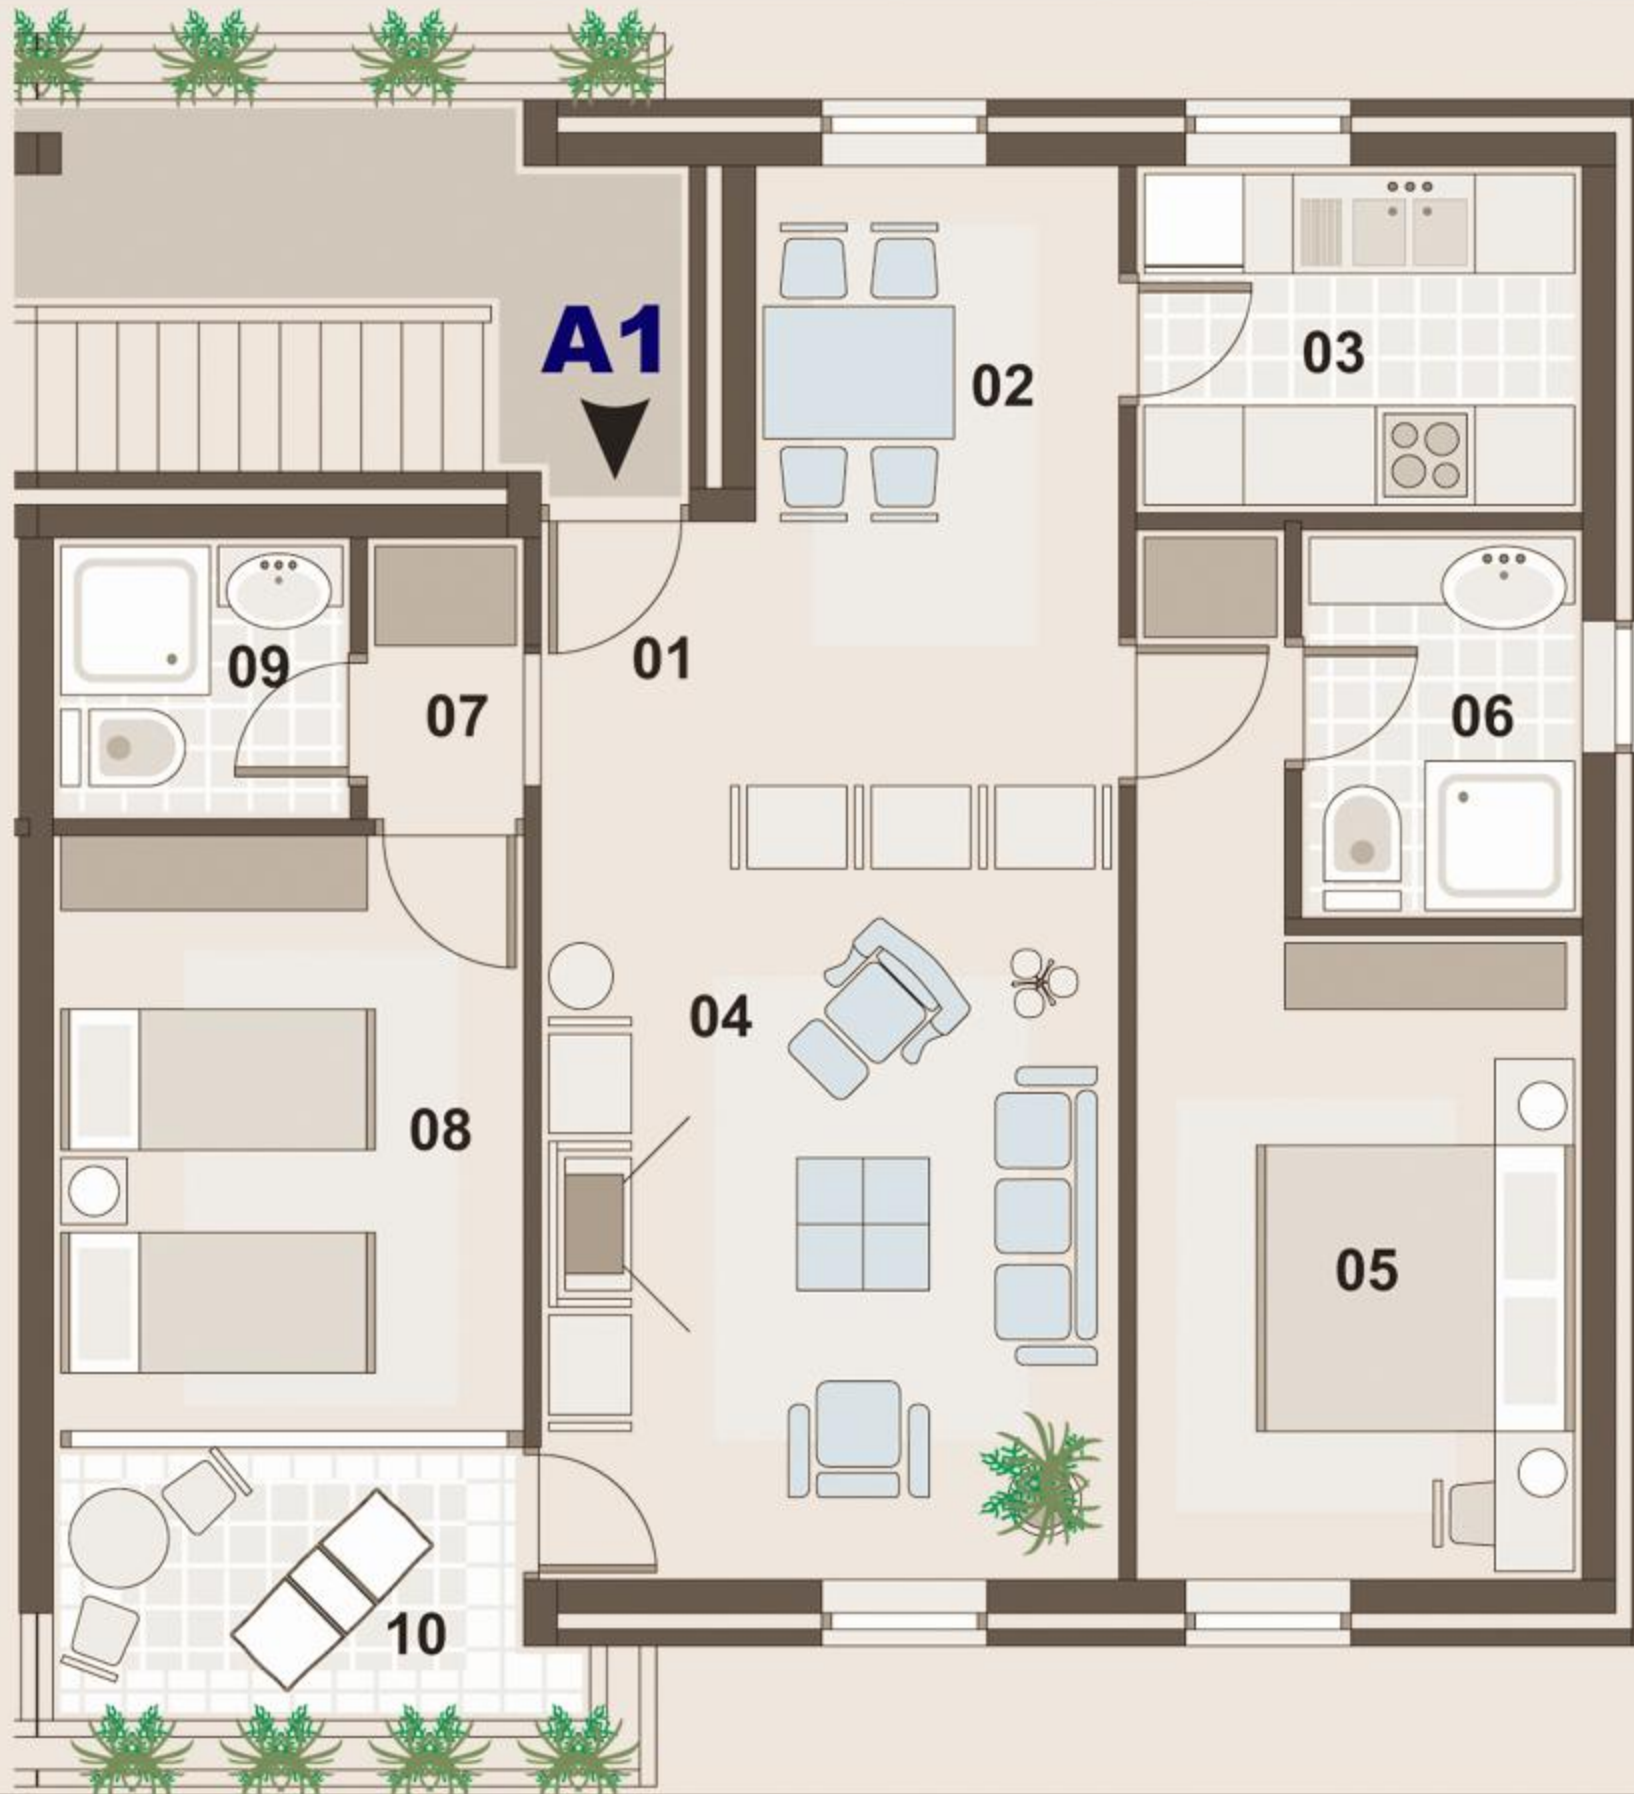

# Apartment type 1

01	HALL	1.78 m <sup>2</sup>
02	DINNING ROOM	4.95 m <sup>2</sup>
03	KITCHEN	5.53 m <sup>2</sup>
04	LIVING ROOM	20.12 m <sup>2</sup>
05	BEDROOM	12.73 m <sup>2</sup>
06	BATHROOM	4.00 m <sup>2</sup>
07	DRESSING	1.78 m <sup>2</sup>
08	BEDROOM	10.60 m <sup>2</sup>
09	BATHROOM	3.06 m <sup>2</sup>
10	BALCONY	1.95 m <sup>2</sup>

**TOTAL AREA**

**69.50 m<sup>2</sup>**